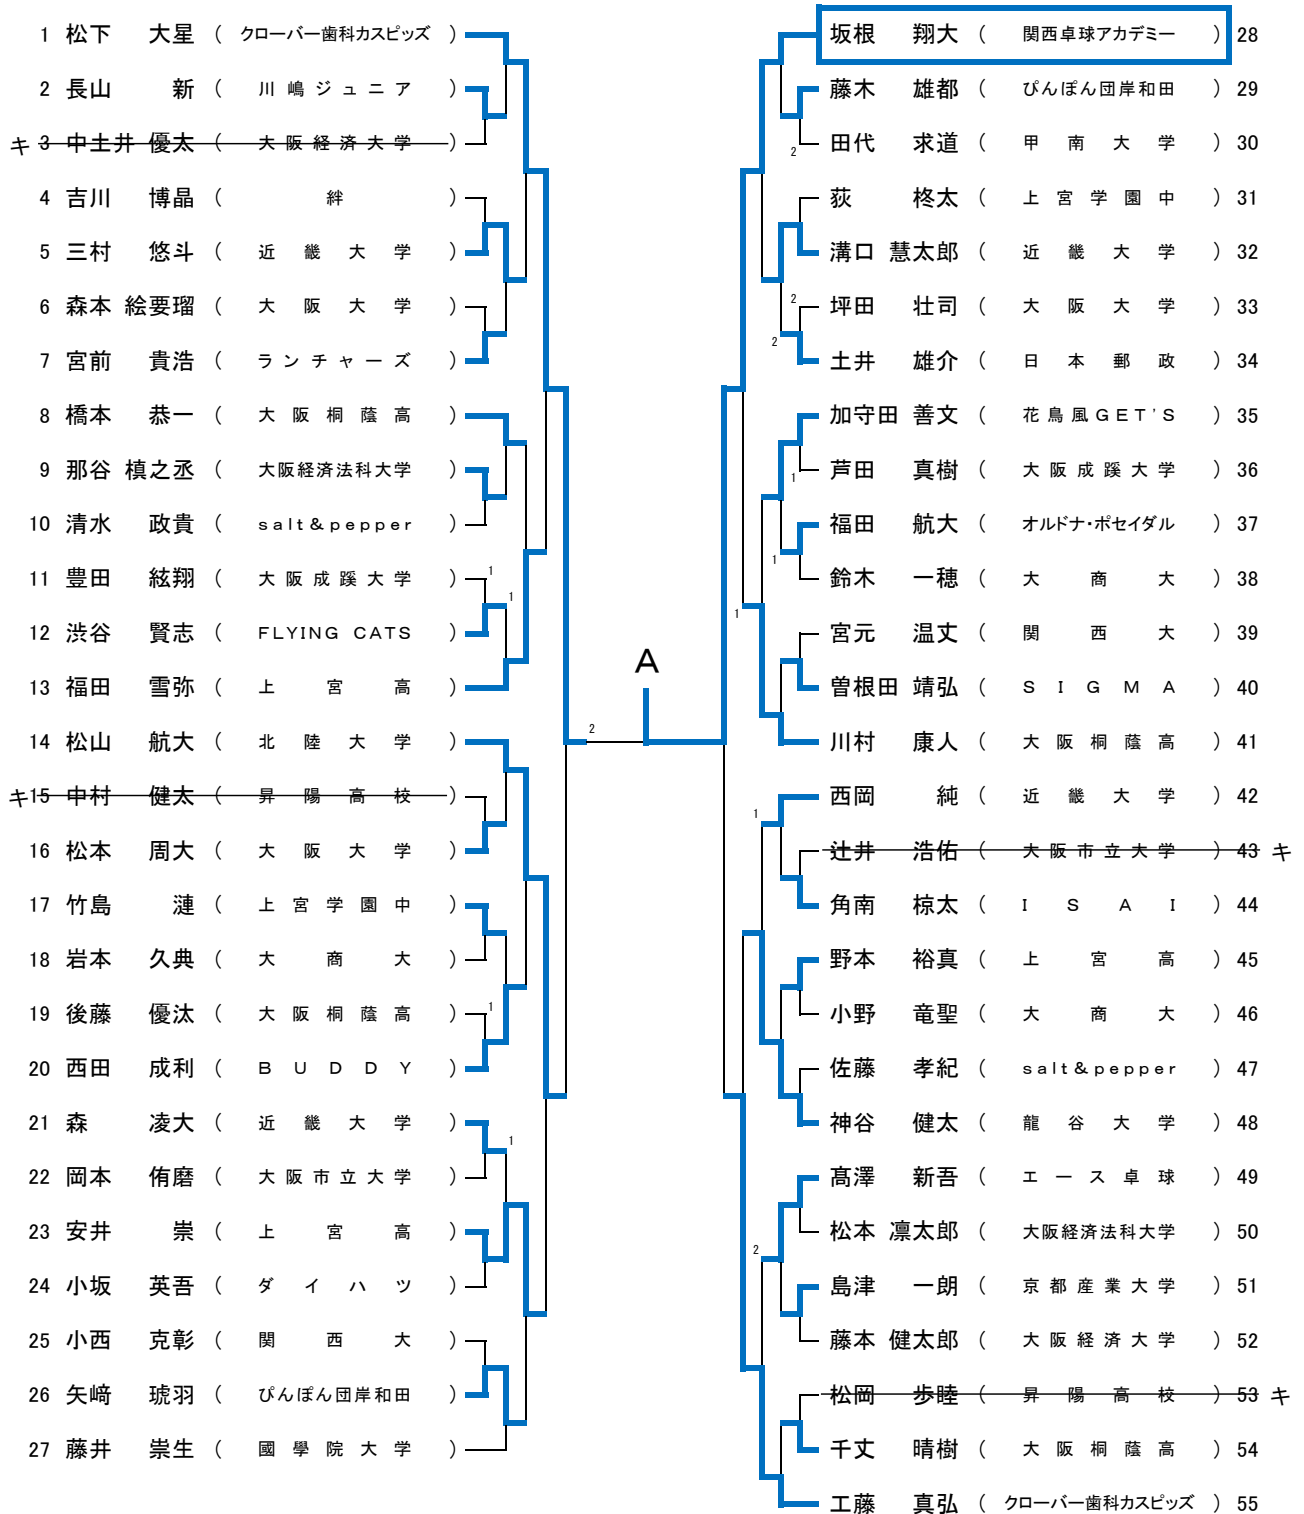

男子シングルス(1)

代表5名

☆A~Dの敗者による5位~8位決定リーグ

5位の者は代表。6位と7位は、全日本近畿地区予選会11月9日(月)13時 京都伏見港総合体育館に出場

		松下 大星	上村 太陽	各務 博志	矢吹 悠	得点	順位
Aの敗者	松下 大星 (クローバー歯科カスピッズ)	○	○	○	○	6	5
Bの敗者	上村 太陽 (専修大学)	x	○	x	○	4	7
Cの敗者	各務 博志 (関西卓球アカデミー)	x	x	○	○	5	6
Dの敗者	矢吹 悠 (クローバー歯科カスピッズ)	x	x	x	○	3	8

男子シングルス(2)

男子シングルス(3)

男子シングルス(4)

女子シングルス

代表5名

☆A~Dの敗者による5位~8位決定リーグ

5位の者は代表。6位と7位は、全日本近畿地区予選会11月9日(月)13時 京都伏見港総合体育館に出場

		皆川 優香	塩見 真希	山形 あすか	高橋 佑希	得点	順位
Aの敗者	皆川 優香 (大阪成蹊大学)		×	○	○	5	6
Bの敗者	塩見 真希 (ミキハウス)	○		○	○	6	5
Cの敗者	山形 あすか (近畿大学)	×	×		×	3	8