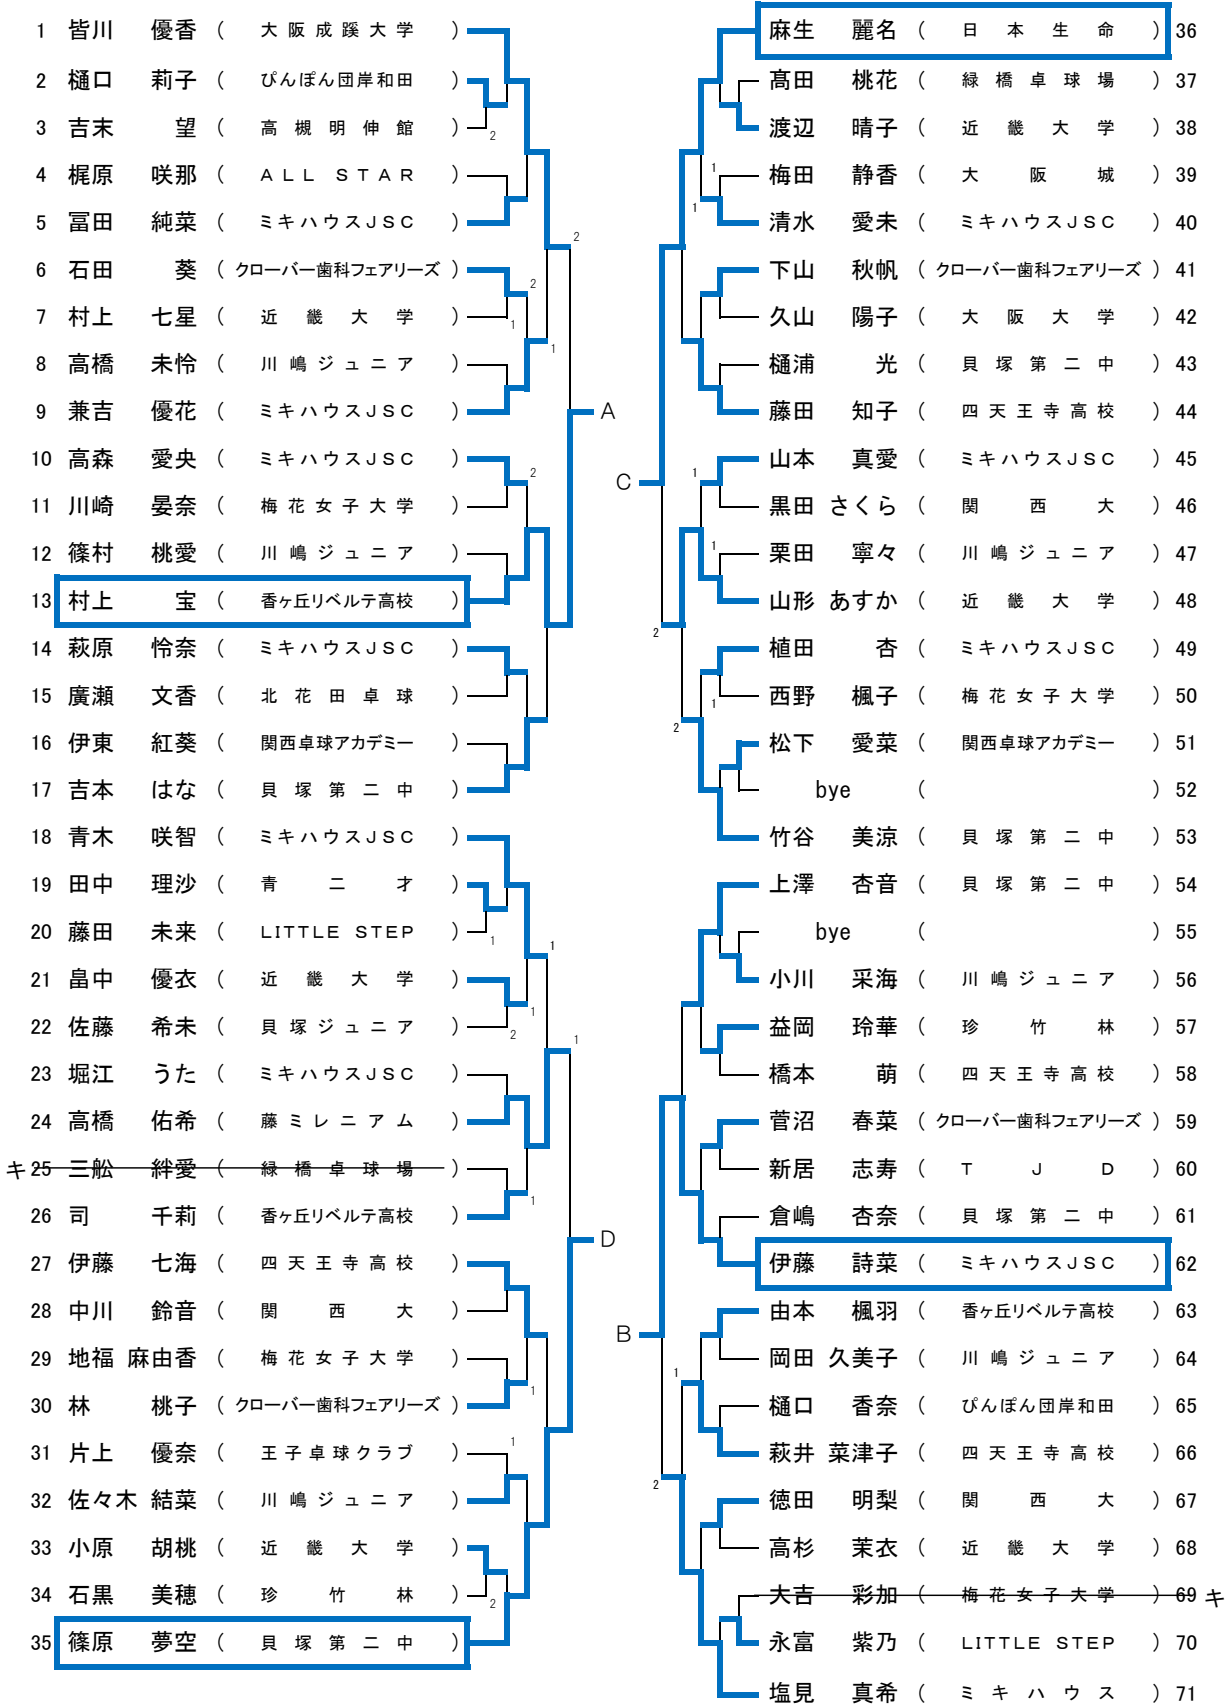

男子シングルス(1)

代表5名

☆A~Dの敗者による5位~8位決定リーグ

5位の者は代表。6位と7位は、全日本近畿地区予選会11月9日(月)13時 京都伏見港総合体育館に出場

		松下 大星	上村 太陽	各務 博志	矢吹 悠	得点	順位
Aの敗者	松下 大星 (クローバー歯科カスピッズ)	○	○	○	○	6	5
Bの敗者	上村 太陽 (専修大学)	x	○	x	○	4	7
Cの敗者	各務 博志 (関西卓球アカデミー)	x	x	○	○	5	6
Dの敗者	矢吹 悠 (クローバー歯科カスピッズ)	x	x	x	○	3	8

男子シングルス(2)

男子シングルス(3)

男子シングルス(4)

女子シングルス

代表5名

☆A~Dの敗者による5位~8位決定リーグ

5位の者は代表。6位と7位は、全日本近畿地区予選会11月9日(月)13時 京都伏見港総合体育館に出場

		皆川 優香	塩見 真希	山形 あすか	高橋 佑希	得点	順位
Aの敗者	皆川 優香 (大阪成蹊大学)		×	○	○	5	6
Bの敗者	塩見 真希 (ミキハウス)	○		○	○	6	5
Cの敗者	山形 あすか (近畿大学)	×	×		×	3	8

敗者	(大阪成蹊大学)		0-3	3-1	3-0		
Bの敗者	塩見 真希 (ミキハウス)	○	○	○	○	6	5
Cの敗者	山形 あすか (近畿大学)	×	×	×	×	3	8
Dの敗者	高橋 佑希 (藤ミレニアム)	×	×	○		4	7

皇杯・皇后杯2022全日本卓球選手権大会大阪府予選会(一般・混合ダブルス)
 朝日:2021年11月7日(日) 場所:エディオンアリーナ大阪 審判長:伊庭洋子