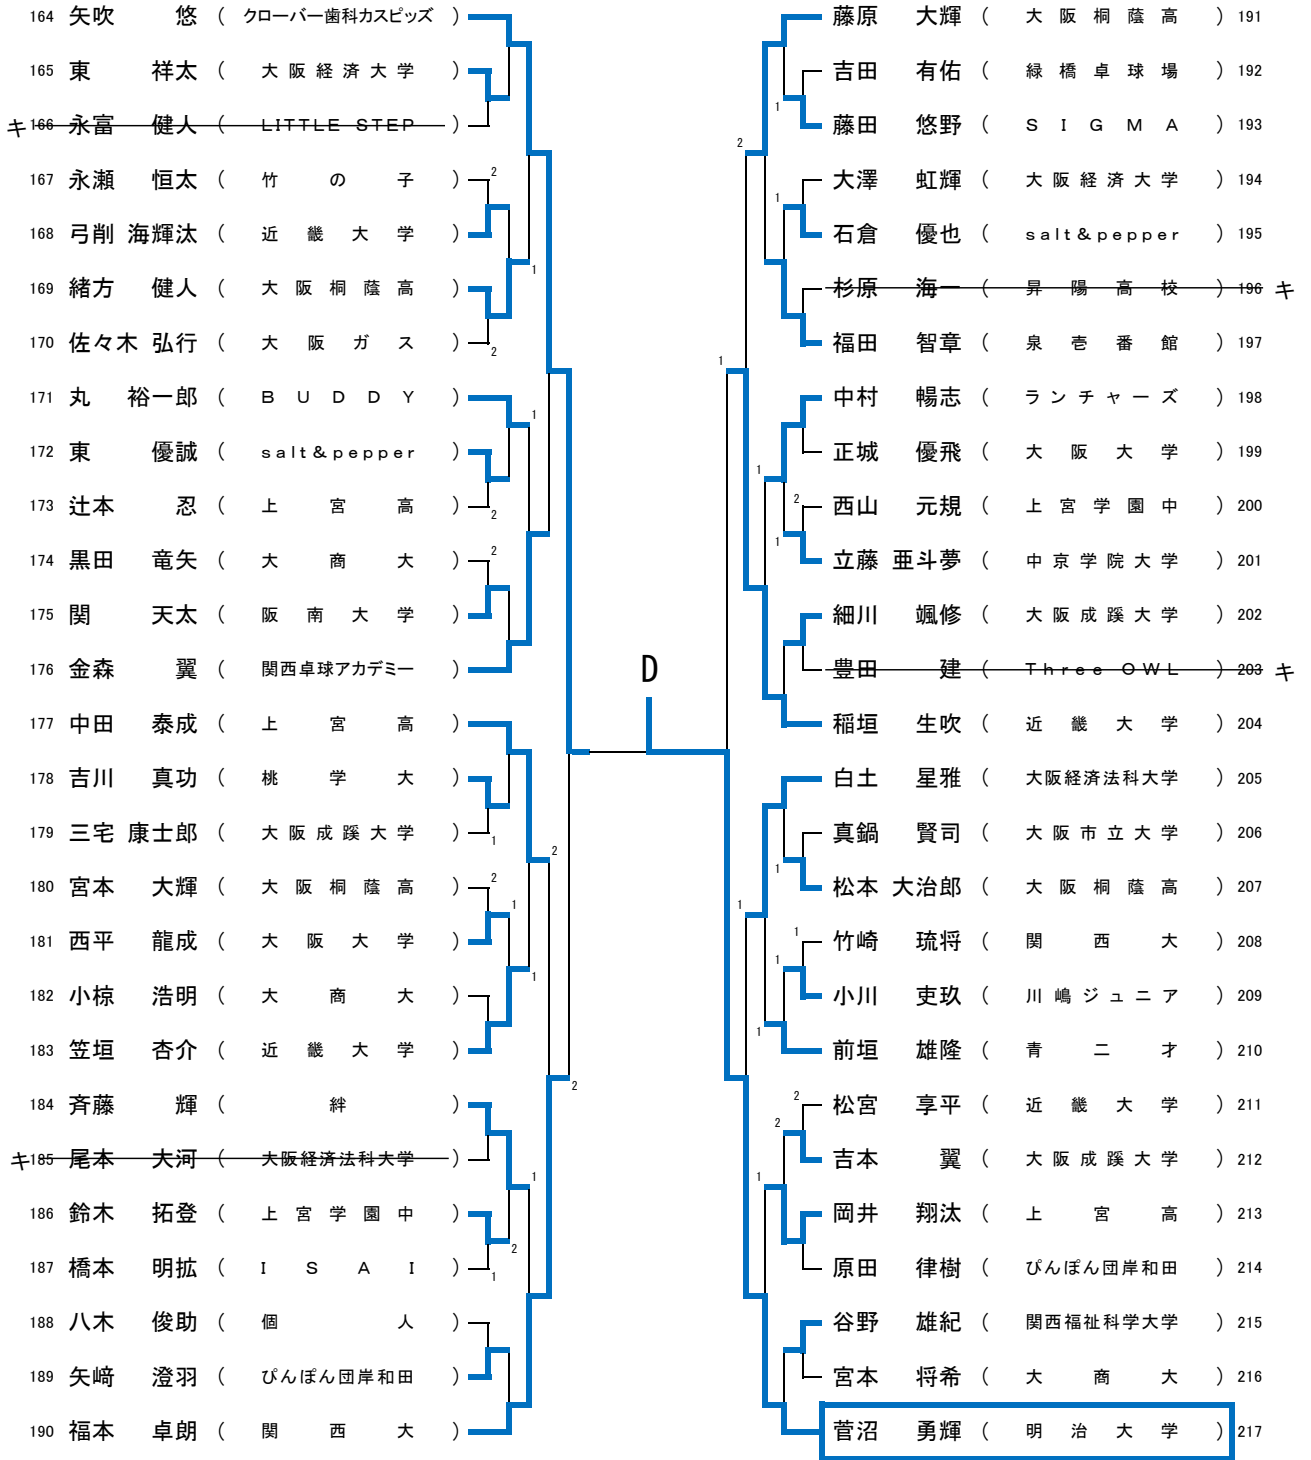

男子シングルス(1)

代表5名

☆A~Dの敗者による5位~8位決定リーグ

5位の者は代表。6位と7位は、全日本近畿地区予選会11月9日(月)13時 京都伏見港総合体育館に出場

		松下 大星	上村 太陽	各務 博志	矢吹 悠	得点	順位
Aの敗者	松下 大星 (クローバー歯科カスピッズ)	○	○	○	○	6	5
Bの敗者	上村 太陽 (専修大学)	x	○	x	○	4	7
Cの敗者	各務 博志 (関西卓球アカデミー)	x	x	○	○	5	6
Dの敗者	矢吹 悠 (クローバー歯科カスピッズ)	x	x	x	○	3	8

男子シングルス(2)

男子シングルス(3)

男子シングルス(4)

女子シングルス

代表5名

☆A~Dの敗者による5位~8位決定リーグ

5位の者は代表。6位と7位は、全日本近畿地区予選会11月9日(月)13時 京都伏見港総合体育館に出場

		皆川 優香	塩見 真希	山形 あすか	高橋 佑希	得点	順位
Aの敗者	皆川 優香 (大阪成蹊大学)		×	○	○	5	6
Bの敗者	塩見 真希 (ミキハウス)	○		○	○	6	5
Cの敗者	山形 あすか (近畿大学)	×	×		×	3	8