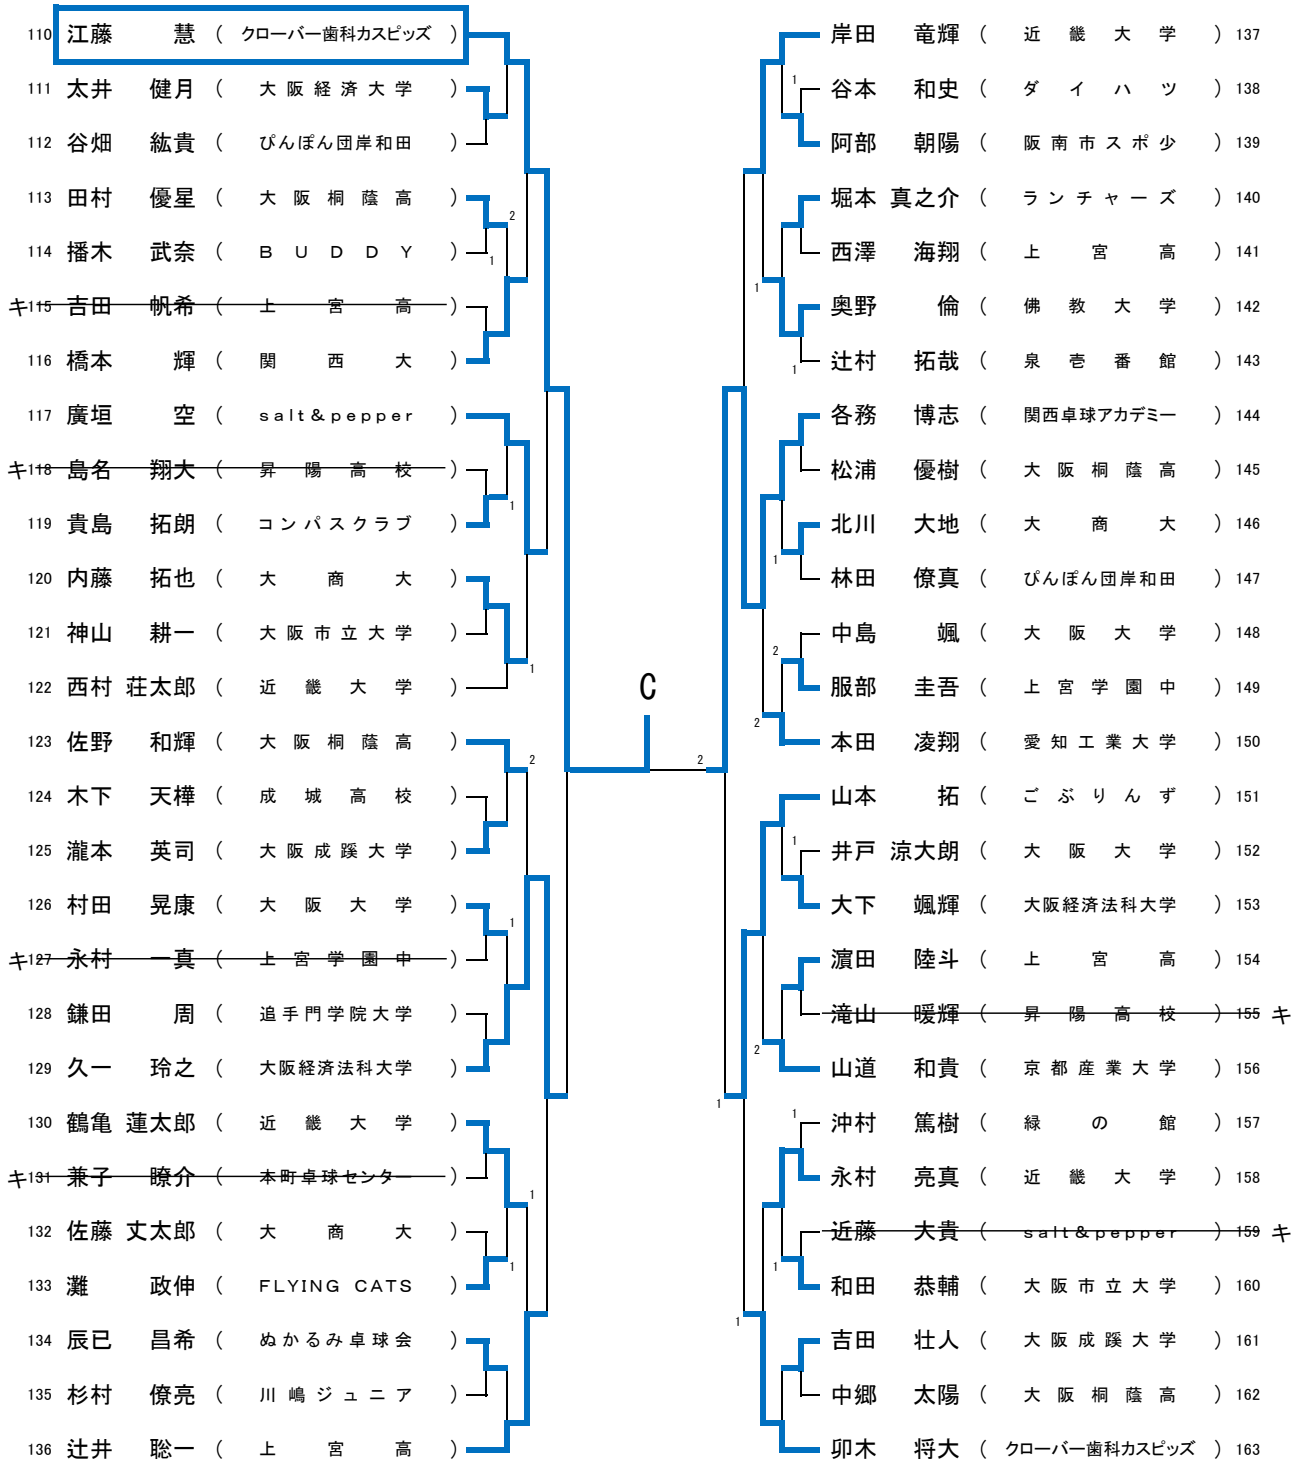

男子シングルス(1)

代表5名

☆A~Dの敗者による5位~8位決定リーグ

5位の者は代表。6位と7位は、全日本近畿地区予選会11月9日(月)13時 京都伏見港総合体育館に出場

		松下 大星	上村 太陽	各務 博志	矢吹 悠	得点	順位
Aの敗者	松下 大星 (クローバー歯科カスピッズ)	○	○	○	○	6	5
Bの敗者	上村 太陽 (専修大学)	x	○	x	○	4	7
Cの敗者	各務 博志 (関西卓球アカデミー)	x	x	○	○	5	6
Dの敗者	矢吹 悠 (クローバー歯科カスピッズ)	x	x	x	○	3	8

男子シングルス(2)

男子シングルス(3)

男子シングルス(4)

女子シングルス

代表5名

☆A~Dの敗者による5位~8位決定リーグ

5位の者は代表。6位と7位は、全日本近畿地区予選会11月9日(月)13時 京都伏見港総合体育館に出場

		皆川 優香	塩見 真希	山形 あすか	高橋 佑希	得点	順位
Aの敗者	皆川 優香 (大阪成蹊大学)		×	○	○	5	6
Bの敗者	塩見 真希 (ミキハウス)	○		○	○	6	5
Cの敗者	山形 あすか (近畿大学)	×	×		×	3	8