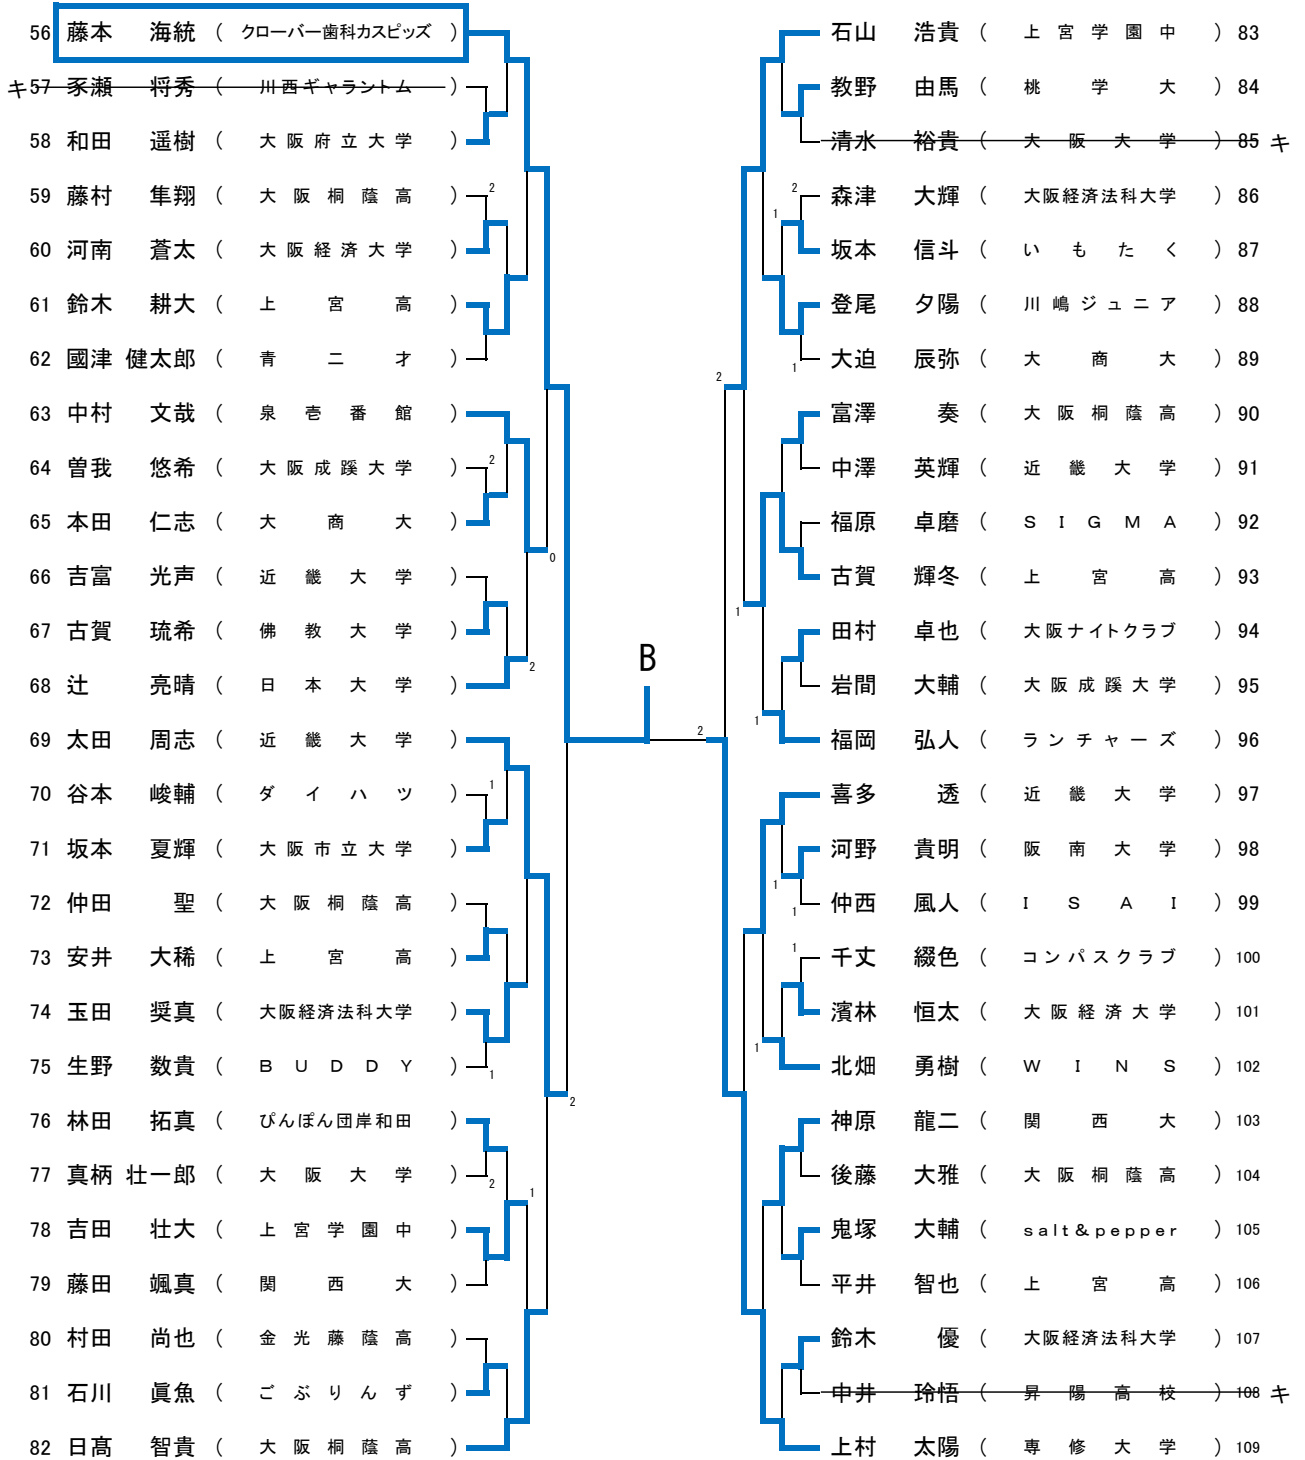

男子シングルス(1)

代表5名

☆A~Dの敗者による5位~8位決定リーグ

5位の者は代表。6位と7位は、全日本近畿地区予選会11月9日(月)13時 京都伏見港総合体育館に出場

		松下 大星	上村 太陽	各務 博志	矢吹 悠	得点	順位
Aの敗者	松下 大星 (クローバー歯科カスピッズ)	○	○	○	○	6	5
Bの敗者	上村 太陽 (専修大学)	x	○	x	○	4	7
Cの敗者	各務 博志 (関西卓球アカデミー)	x	x	○	○	5	6
Dの敗者	矢吹 悠 (クローバー歯科カスピッズ)	x	x	x	○	3	8

男子シングルス(2)

男子シングルス(3)

男子シングルス(4)

女子シングルス

代表5名

☆A~Dの敗者による5位~8位決定リーグ

5位の者は代表。6位と7位は、全日本近畿地区予選会11月9日(月)13時 京都伏見港総合体育館に出場

		皆川 優香	塩見 真希	山形 あすか	高橋 佑希	得点	順位
Aの敗者	皆川 優香 (大阪成蹊大学)		×	○	○	5	6
Bの敗者	塩見 真希 (ミキハウス)	○		○	○	6	5
Cの敗者	山形 あすか (近畿大学)	×	×		×	3	8